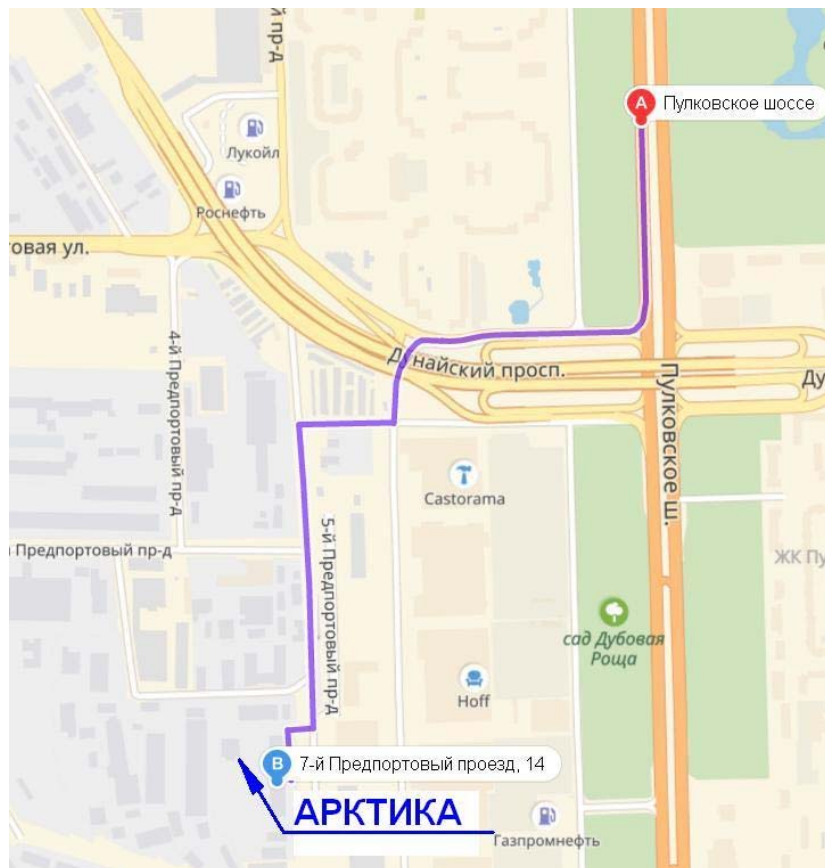

Схема проезда с Пулковского шоссе:

**АРКТИКА. Склад,  
7-й Предпортовый пр-д.14.,  
въезд с 5-го Предпортового  
проезда.**

Телефон офиса: 441-35-30

Схема проезда с внутреннего кольца КАД.